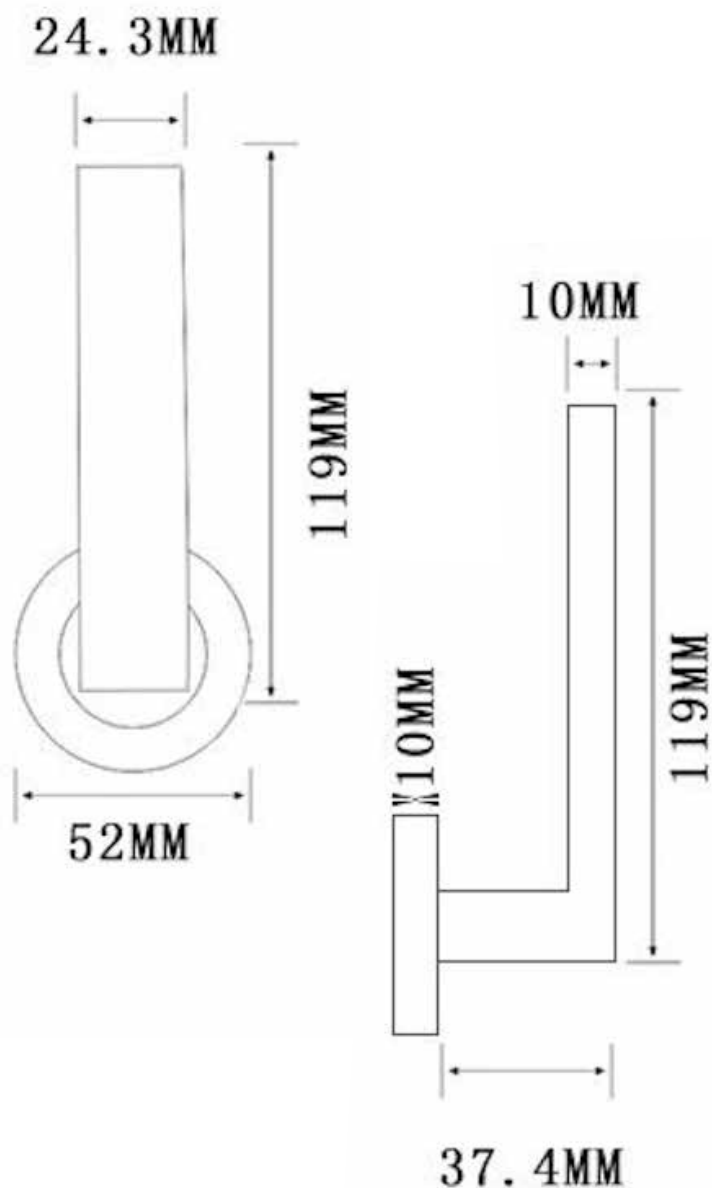

CERRADURA TUBULAR MANILLA PREMIUM

MOD.: **8809**

DOBLE PROTECCIÓN

PROTECCIÓN ANTIMICROBIANA

MÁXIMA SEGURIDAD

Características

- Reversibles para puertas derechas e izquierdas que abran hacia adentro o hacia afuera.
- Para puertas de 35 a 45 mm de espesor.
- Backset 60 o 70mm
- Contiene 3 llaves

Funciones

ACCESO

DORMITORIO/ OFICINA

BAÑO / DORMITORIO

LOGIA / PATIO

SIMPLE PASO

Modelos

CODIGO	DESCRIPCIÓN	FUNCIÓN	ACABADO
3106060101	CERR. TUBULAR 8809 MANILLA ACCESO ANTIMIC. CUADRADA	ACCESO	ACERO INOX
3106060102	CERR. TUBULAR 8809 MANILLA DORM/OFI ANTIMIC. CUADRADA	DORM/OFI	ACERO INOX
3106060103	CERR. TUBULAR 8809 MANILLA BAÑO/DORM. ANTIMIC. CUADRADA	BAÑO/DORM	ACERO INOX
3106060105	CERR. TUBULAR 8809 MANILLA LOGIA/PATIO ANTIMIC. CUADRADA	LOGIA-PATIO	ACERO INOX
3106060104	CERR. TUBULAR 8809 MANILLA SIMPLE PASO ANTIMIC. CUADRADA	SIMPLE PASO	ACERO INOX