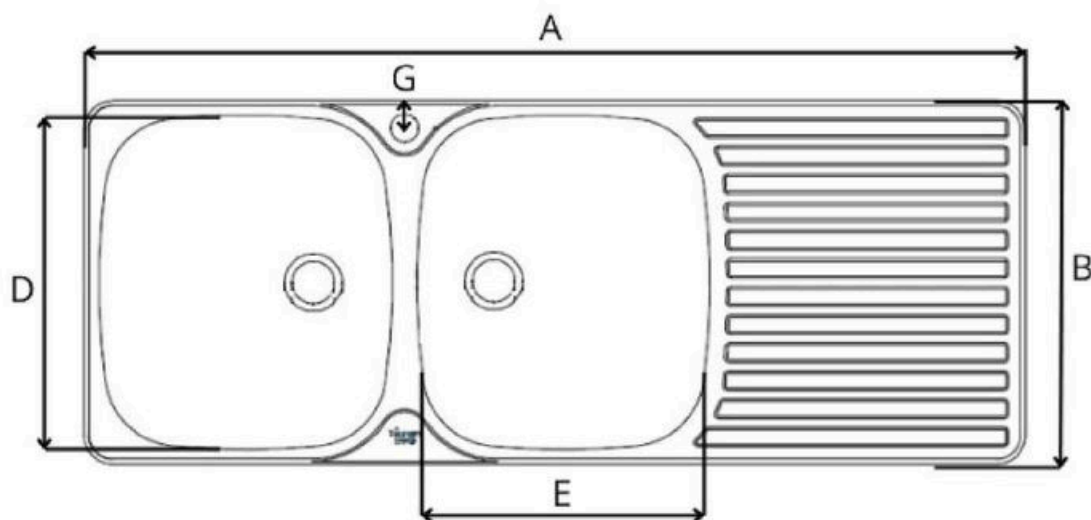

Lavaplato Sobreponer y Empotrable Doble Bowl

192432A13

Especificaciones:

- **Material Eco: Acero inoxidable 201 (Cr: 15% a 17%; Ni: 1% a 1,5%; Mn: 9,5%; Cu: 1,7%)**
- **Material Otro: Acero Inoxidable 304 (Cr: 18% a 20%; Ni: 8% a 11%)**
- **Espesor Eco: 0,5 mm**
- **Espesor Otro: 0,6 mm**
- **Diámetro Perforaciones: Desagüe 52 mm(1.1/2") Hoyo para griferías: 35 mm(Según Nch 700)**
- **Accesorios: Cinta sello sólo empotrables y Desagües sólo en modelo Eco**

Accesorios de instalación:

Desagüe incluido sólo en el modelo Eco de espesor 0,5 mm y el modelo Empotrable

Cinta incluida sólo en el modelo Empotrable

Lavaplato Sobreponer y Empotrable Doble Bowl

Plano Dimensional:

Modelos					
Código	Nombre	Espesor	Material	Tipo	Secador
191482503	Lavaplato Sobreponer Eco 120x50	0,5	SS 201	Para Monomando	Derecho
191482504	Lavaplato Sobreponer Eco 120x50	0,5	SS 201	para Monomando	Izquierdo
191482613	Lavaplato Sobreponer Eco 120x50	0,6	SS 201	Para Monomando	Derecho
191482614	Lavaplato Sobreponer Eco 120x50	0,6	SS 201	para Monomando	Izquierdo
191483613	Lavaplato Sobreponer 120x50	0,6	SS 304	Para Monomando	Derecho
191483614	Lavaplato Sobreponer 120x50	0,6	SS 304	para Monomando	Izquierdo
192432A13	Lavaplato Empotrable Eco 120x44	0,6	SS 201	Para Monomando	Derecho
192432A14	Lavaplato Empotrable Eco 120x44	0,6	SS 201	para Monomando	Izquierdo

Tipo Lavaplato	Medidas Externas (cm)			Bowl a llenar (cm)		Alto Pestaña (F)	Dist. Borde a Centro Hoyo Grif. (G)
	Largo (A)	Ancho (B)	Alto (C)	Largo (D)	Ancho (E)		
Para Monomando 120x50	120,0	50,0	16,0	40,0	35,5	3,0	6,3
Para Monomando 120x44	120,0	44,0	16,0	40,0	35,5	---	5,3